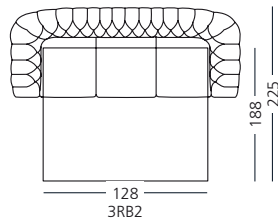

data i podpis / datum a podpis

pieczętka salonu / razítko salonu

CODA
I 030

KLER

CODA
I 030

MATERIAŁY I KONSTRUKCJA
MATERIAŁY A KONSTRUKCJE

- skóry / kůže
- sprężyny bonell / pružiny bonell
- kanapy rozkładane / rozkládací pohovky
- meble uzupełniające / doplňující nabídka
- usługi aranżacji wnętrz / návrhy bytových interiérů