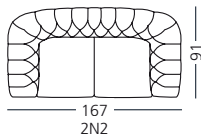

data i podpis / datum a podpis

pieczętka salonu / razítko salonu

CODA
I 030

KLER

CODA
I 030

MATERIAŁY I KONSTRUKCJA
MATERIAŁY A KONSTRUKCJE

- skóry / kůže
- sprężyny bonell / pružiny bonell
- kanapy rozkładane / rozkládací pohovky
- meble uzupełniające / doplňující nabídka
- usługi aranżacji wnętrz / návrhy bytových interiérů