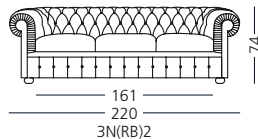

data i podpis / datum a podpis

pieczętka salonu / razítko salonu

CODA
I 030

KLER

CODA
I 030

MATERIAŁY I KONSTRUKCJA
MATERIAŁY A KONSTRUKCJE

- skóry / kůže
- sprężyny bonell / pružiny bonell
- kanapy rozkładane / rozkládací pohovky
- meble uzupełniające / doplňující nabídka
- usługi aranżacji wnętrz / návrhy bytových interiérů