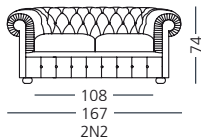

data i podpis / datum a podpis

pieczętka salonu / razítko salonu

CODA
I 030

KLER

CODA
I 030

MATERIAŁY I KONSTRUKCJA
MATERIAŁY A KONSTRUKCJE

- skóry / kůže
- sprężyny bonell / pružiny bonell
- kanapy rozkładane / rozkládací pohovky
- meble uzupełniające / doplňující nabídka
- usługi aranżacji wnętrz / návrhy bytových interiérů