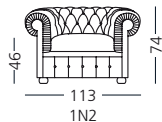

data i podpis / datum a podpis

pieczętka salonu / razítko salonu

CODA
I 030

KLER

CODA
I 030

MATERIAŁY I KONSTRUKCJA
MATERIAŁY A KONSTRUKCJE

- skóry / kůže
- sprężyny bonell / pružiny bonell
- kanapy rozkładane / rozkládací pohovky
- meble uzupełniające / doplňující nabídka
- usługi aranżacji wnętrz / návrhy bytových interiérů