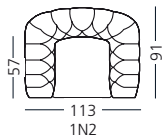

data i podpis / datum a podpis

pieczętka salonu / razítko salonu

CODA
I 030

KLER

CODA
I 030

MATERIAŁY I KONSTRUKCJA
MATERIAŁY A KONSTRUKCJE

- skóry / kůže
- sprężyny bonell / pružiny bonell
- kanapy rozkładane / rozkládací pohovky
- meble uzupełniające / doplňující nabídka
- usługi aranżacji wnętrz / návrhy bytových interiérů