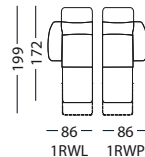

fantasia

KLER