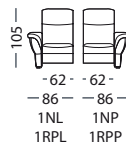

fantasia

KLER